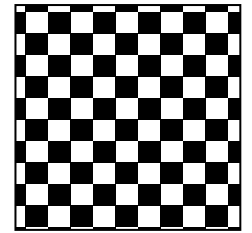

Dreieckstuch

Umbruch

Prüfmuster
3x3 cm