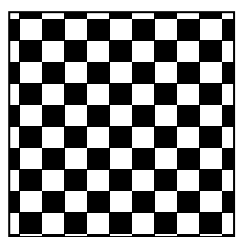

oben

Wendeöffnung
Innenmütze

Peter Pan Mütze

hinten

vorne

Prüfmuster
3x3 cm

© 2015 - knuffeliges.de