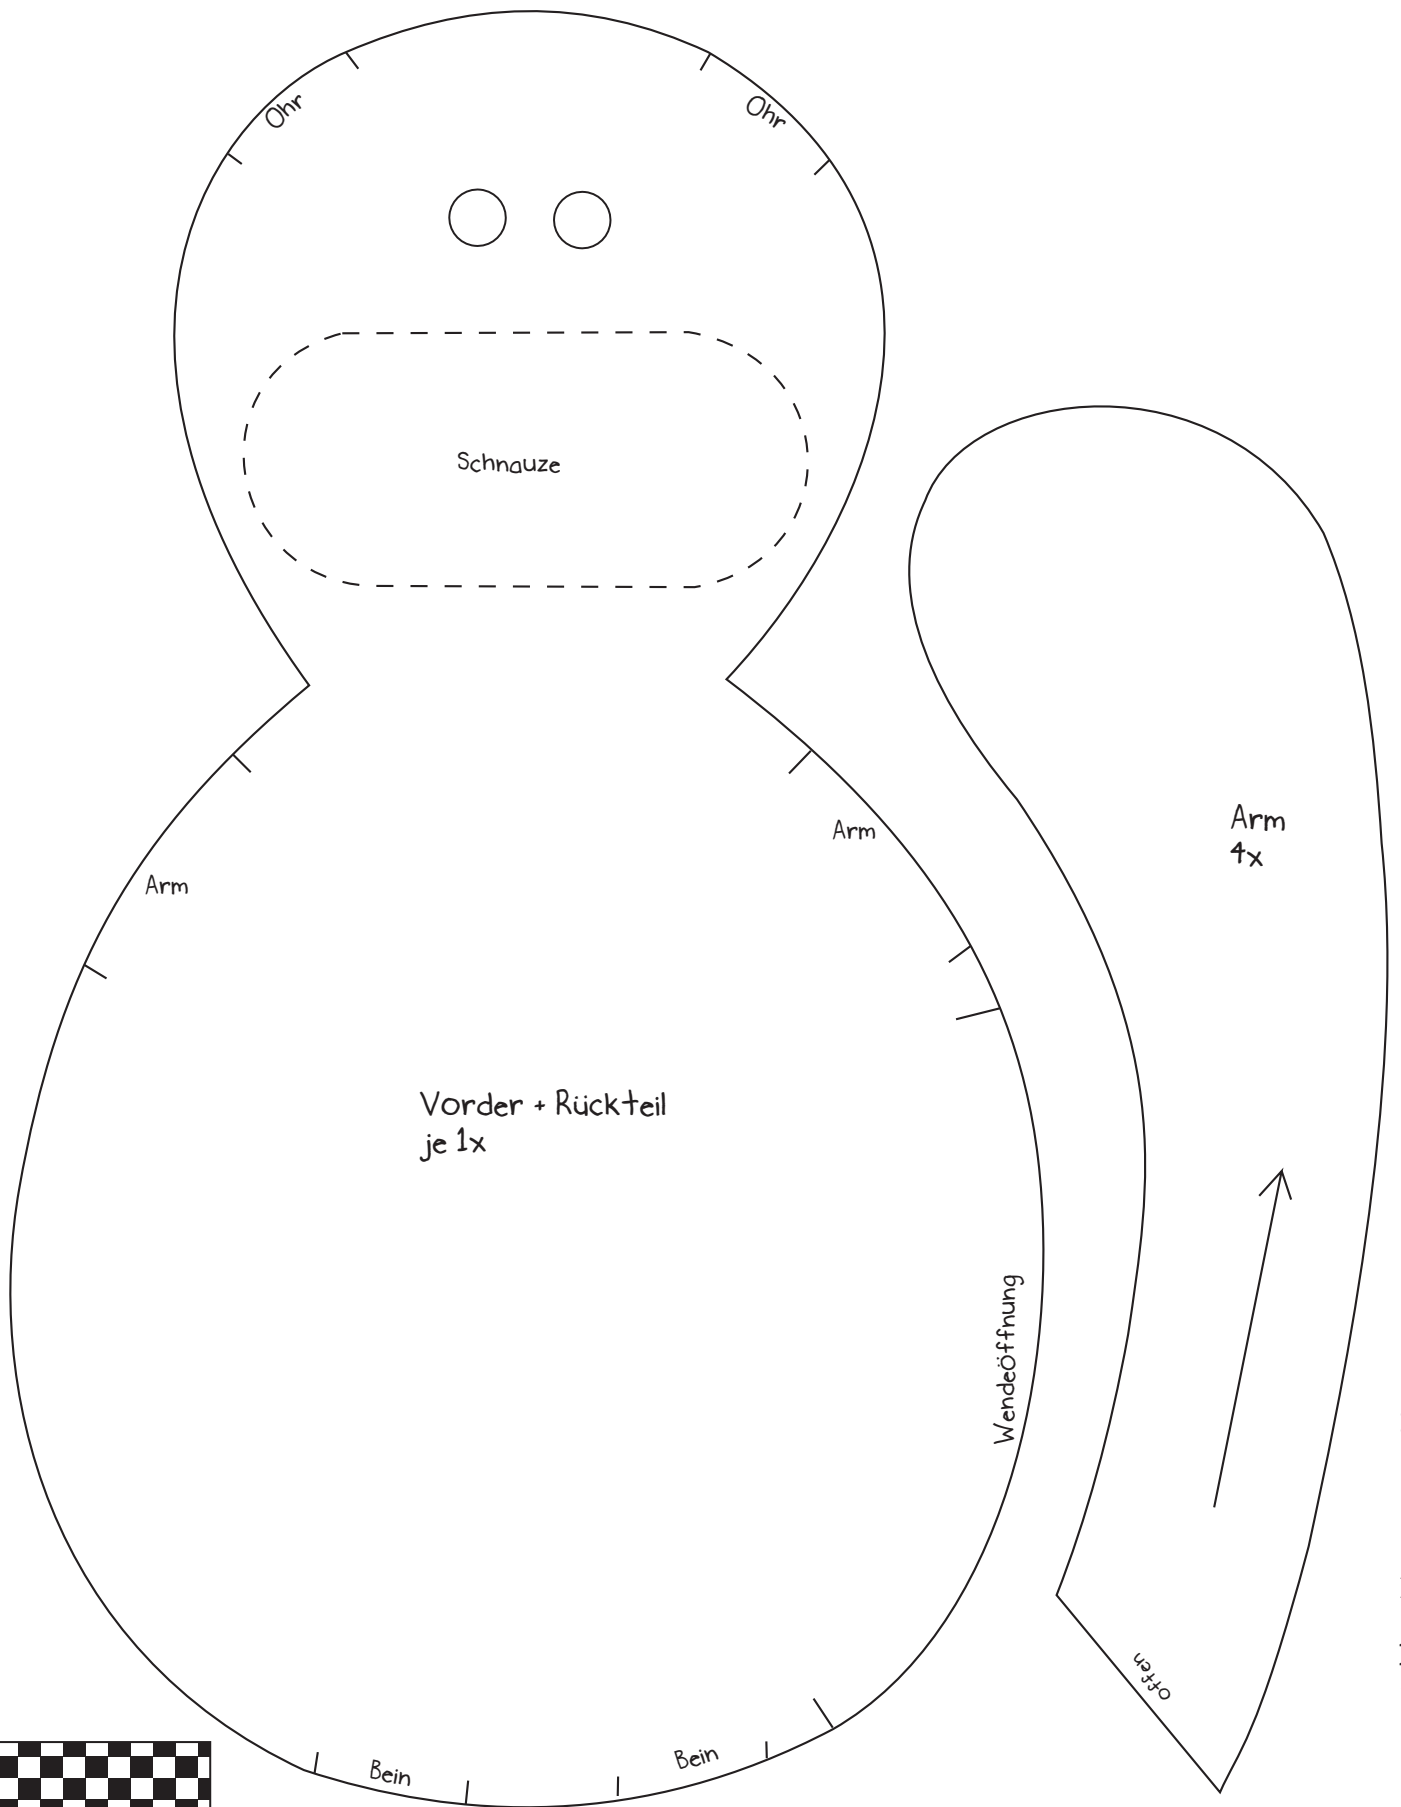

# Schnittmuster - Knuffelhase

Prüfmuster  
3x3 cm