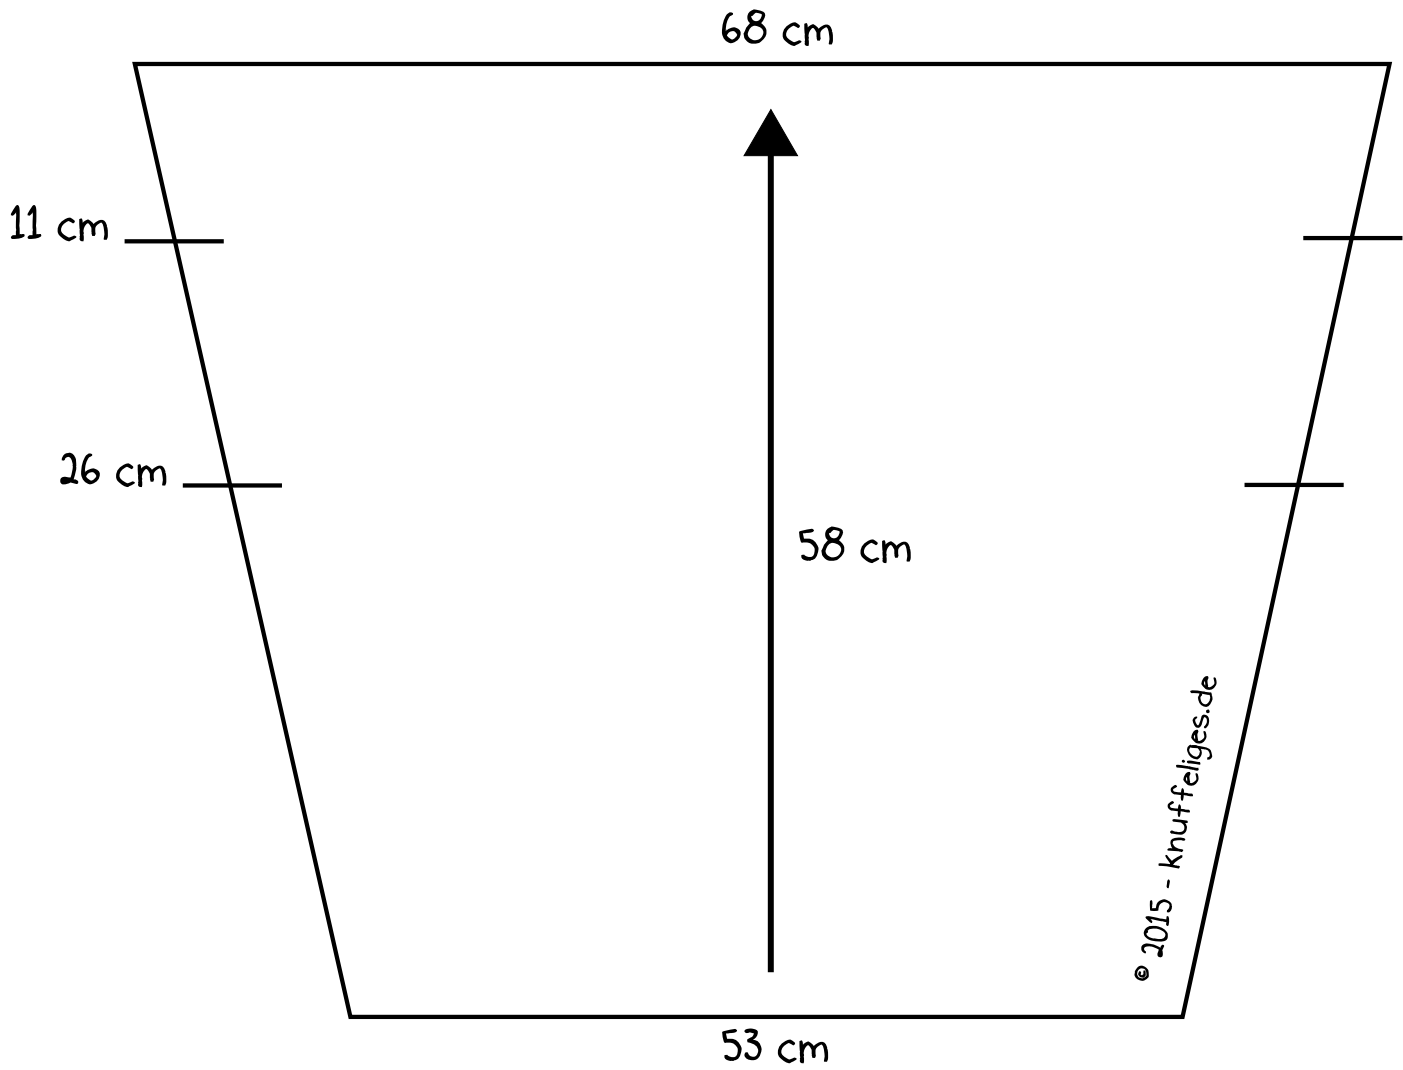

Bienen Kostüm

Körper

Prüfmuster
3x3 cm